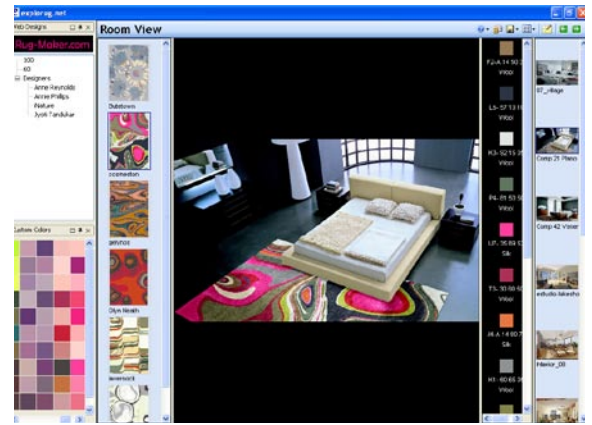

Fine collections from Persia

Seite | page 114

◀ Alle erdenklichen Teppichqualitäten können fotorealistisch simuliert werden

▲ Die Software veranschaulicht, wie der Teppich in der Wohnung aussehen wird.

All imaginable rugs can be simulated as realistically as in a photograph.

The software visualises how the rug will look in a person's home.

Rug-Maker

Der PC weiß, wie der Teppich aussieht

The PC knows how the rug will look

Eine Software, die die Optik eines Teppichs soweit veranschaulicht, dass dem potenziellen Käufer auf dem Bildschirm fotorealistisch präsentiert werden kann, noch bevor der Produktionsprozess überhaupt begonnen hat: Der Einsatz solcher Technik im Teppichbereich garantiert hohe Kundenzufriedenheit. Mit einer solchen Software arbeitet Rug-Maker aus dem englischen Hertfordshire.

A piece of software that visualises the look of a rug in such a way that it can be presented to the potential buyer on the computer screen as realistically as a photograph, even before the production process has begun: The use of such technology in the rug sector guarantees high customer satisfaction. Rug-Maker from Hertfordshire in England is working with this type of software.

Mit zahlreichen Einstellungen etwa zu Material, Produktionsweise, Florhöhe und Musterung können alle erdenklichen Teppich optisch simuliert werden. „Integriert sind außerdem zahlreiche Funktionen zur automatischen Erstellung, Änderung und Verfeinerung der Dessinierung“, ergänzt Shreeniwas Sharma, der Entwicklungsleiter des Programms.